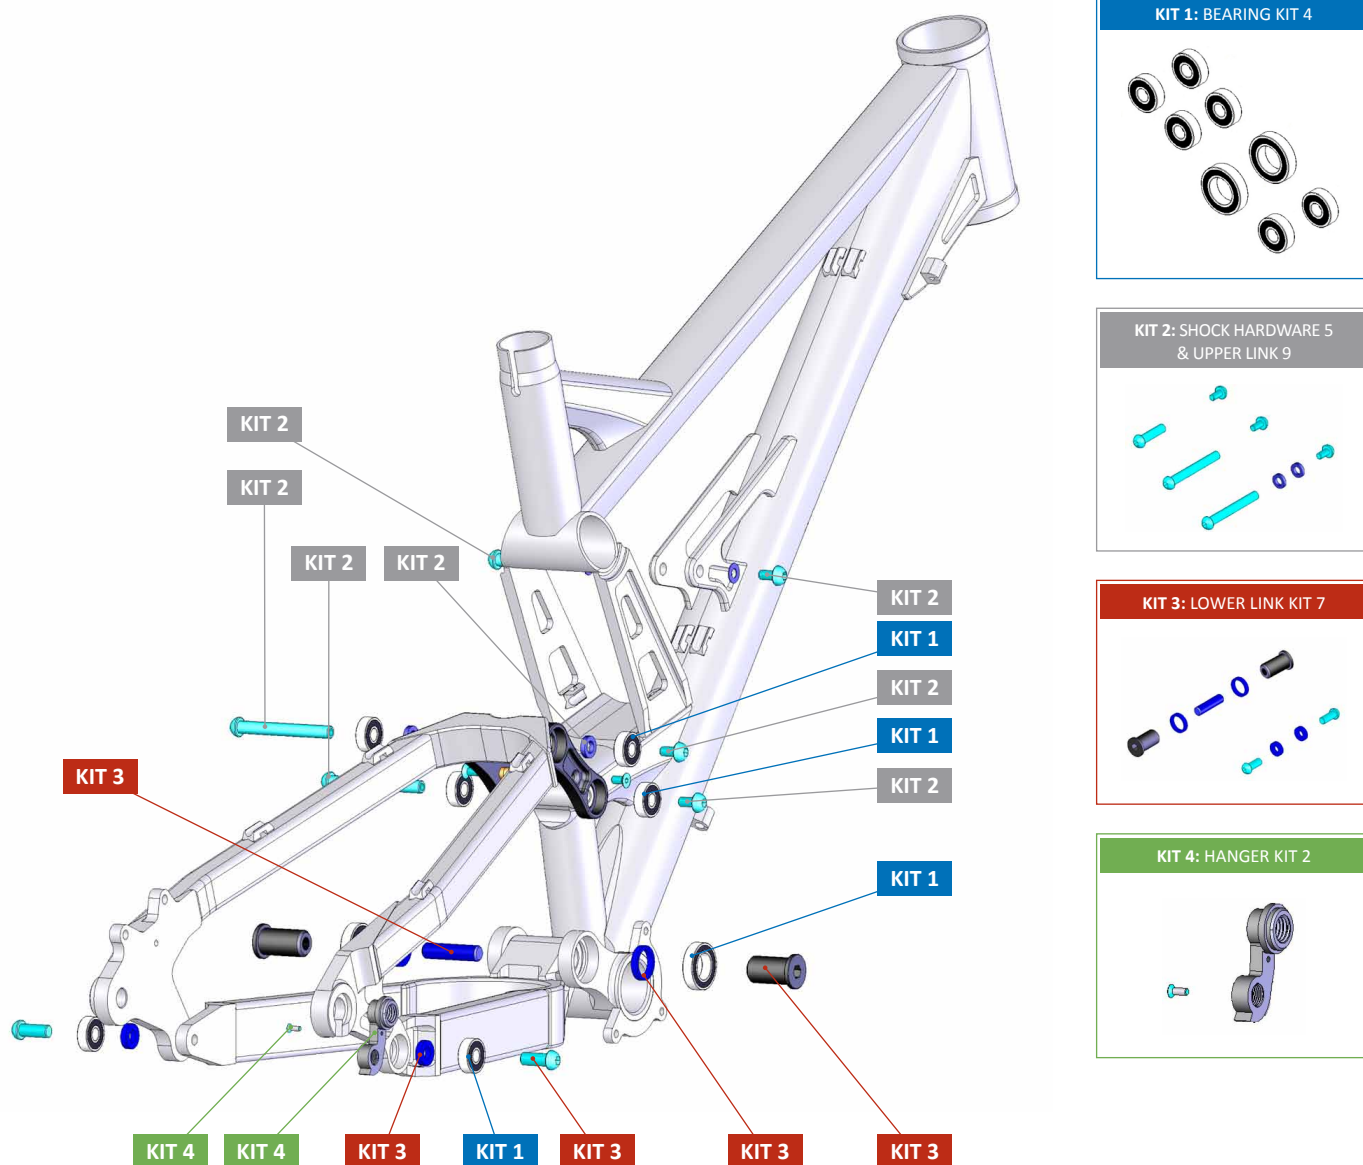

PLUNDER

YEAR: 2007 - 2009

ITEM No.	DESCRIPTION	QTY.
1	M047 HANGER	1
2	D22xd17	2
3	6903 BEARING	2
4	M10x40L	1
5	D18x28L	2
6	D14xd8	2
7	D16xd8	2
8	608 BEARING	6
9	D8x58L	2

ITEM No.	DESCRIPTION	QTY.
10	M8x20L-R	2
11	M6x12L-R	3
12	M5x10L-M	2
13	M3x8L-M	1

PLUNDER

YEAR: 2007 - 2009

PART NUMBER	DESCRIPTION	COMPONENTS
099.12027	KIT 1: BEARING KIT 4	6903 BEARING (x6) / 608 BEARING (x2)
099.12039	KIT 2: SHOCK HARDWARE 5 & UPPER LINK 9	D8x32L / D8x58L (x2) / D6x12L (x3) / D14xd8 (X2)
099.12040	KIT 3: LOWER LINK KIT 7	D17x28d (x2) / D22xd17 (x2) / M10x40L / M8x20L-R (x2) / D16xd8 (x2)
099.12010	KIT 4: HANGER KIT 2	M047 HANGER / M3x8L -M