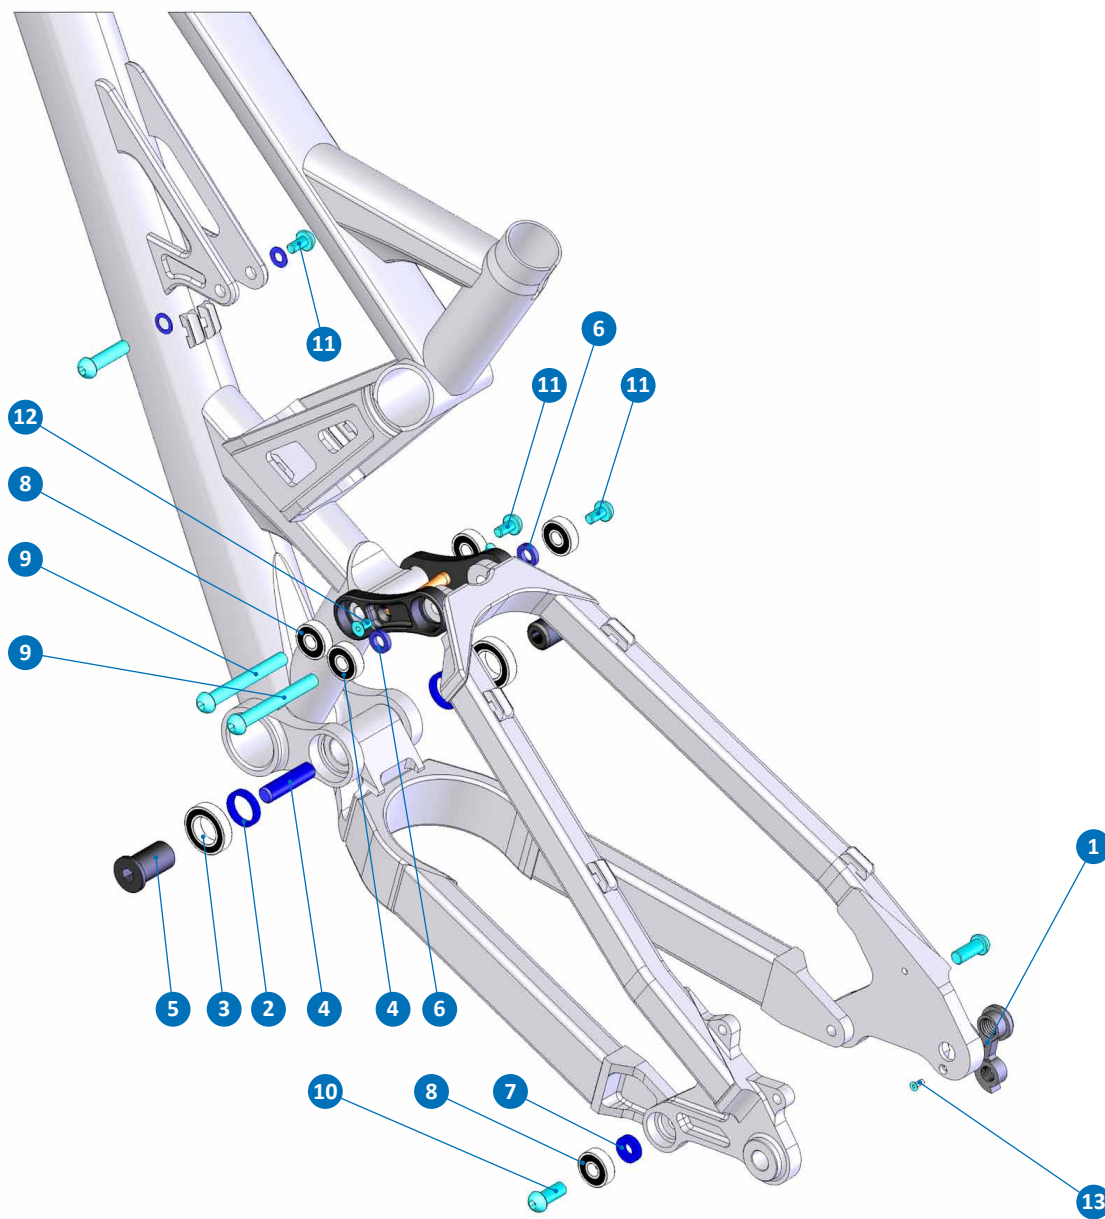

PLUNDER

YEAR: 2007 - 2009

ITEM No.	DESCRIPTION	QTY.
1	M047 HANGER	1
2	D22xd17	2
3	6903 BEARING	2
4	M10x40L	1
5	D18x28L	2
6	D14xd8	2
7	D16xd8	2
8	608 BEARING	6
9	D8x58L	2

ITEM No.	DESCRIPTION	QTY.
10	M8x20L-R	2
11	M6x12L-R	3
12	M5x10L-M	2
13	M3x8L-M	1

PLUNDER

YEAR: 2007 - 2009

PART NUMBER	DESCRIPTION	COMPONENTS
099.12027	KIT 1: BEARING KIT 4	6903 BEARING (x6) / 608 BEARING (x2)
099.12039	KIT 2: SHOCK HARDWARE 5 & UPPER LINK 9	D8x32L / D8x58L (x2) / D6x12L (x3) / D14xd8 (X2)
099.12040	KIT 3: LOWER LINK KIT 7	D17x28d (x2) / D22xd17 (x2) / M10x40L / M8x20L-R (x2) / D16xd8 (x2)
099.12010	KIT 4: HANGER KIT 2	M047 HANGER / M3x8L -M