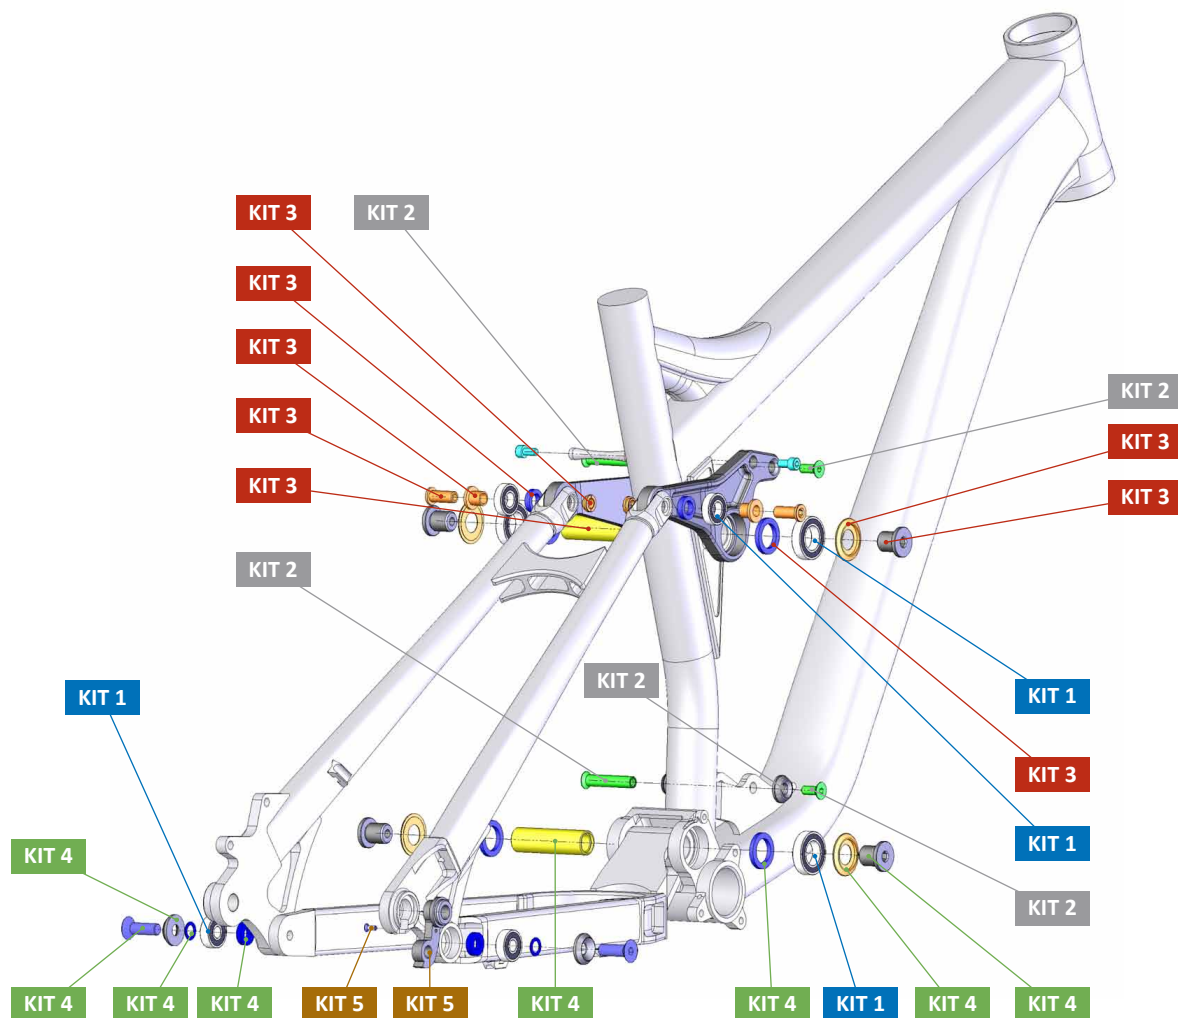

PRAYER

YEAR: 2009 - 2012

ITEM No.	DESCRIPTION	QTY.
1 - 2	UPPER LINK	1
3	6903 BEARING	4
4	D25xd17	4
5	D17x60L	1
6	TSD-LAX	1
7	AXB-DCV BEARING CUP	4
8	TSD-CAP SCREW	4
9	608 BEARING	2
10	D21,5xd8 BEARING CUP	2
11	M8x25L-M	2
12	D16xD8	2
13	6900 BEARING	2

ITEM No.	DESCRIPTION	QTY.
14	TXC-PWS SPACER	2
15	TXC-EWS SPACER	2
16	D9-L-21	2
17	D9-R-4	2
18	M5x10L	2
19	D19x8d	2
20	D8x65L	1
21	D8x38L	1
22	B228 SCREW	2
23	M047 HANGER	1
24	M3x8L-M	1

PART NUMBER	DESCRIPTION	COMPONENTS
<a href="#">099.12032</a>	<b>KIT 1: BEARING KIT 5</b>	6903 BEARING (x4) / 608 BEARING (x2) / 6900 BEARING
<a href="#">099.12033</a>	<b>KIT 2: SHOCK HARDWARE 5</b>	D8X38L / B327 BOLT CAP (x2) / M6x14L (x2) / M8x75L-P BOLT
<a href="#">099.12034</a>	<b>KIT 3: UPPER LINK KIT 8</b>	M14x15L SCREW (x2) / D30xd15 BEARING CUP (x2) / UPPER SPACER / D9-L-21L DO BOLT (x2) / 12MM AXLE (x2) / D16xd10 (x2) / D9-R-7 DO BOLT (x2) / D25xd17 (x2)
<a href="#">099.12030</a>	<b>KIT 4: LOWER LINK KIT 5</b>	M13,6x14,5L (x2) / D30xd14 (x2) / D17x60L / D25xd17 (x2) / M8x25L-M SCREW (x2) / D21,5x8d BEARING CUP (x2) / D16x8d (x2)
<a href="#">099.12010</a>	<b>KIT 5: HANGER KIT 2*</b>	M047 HANGER / M3x8L -M
<a href="#">099.12020</a>	<b>KIT 5: HANGER KIT 5**</b>	M037 HANGER / M8x5L (x1) / D10x3L (x1)

\* Prayer 2011 - 2012    \*\*Prayer 2009 - 2010