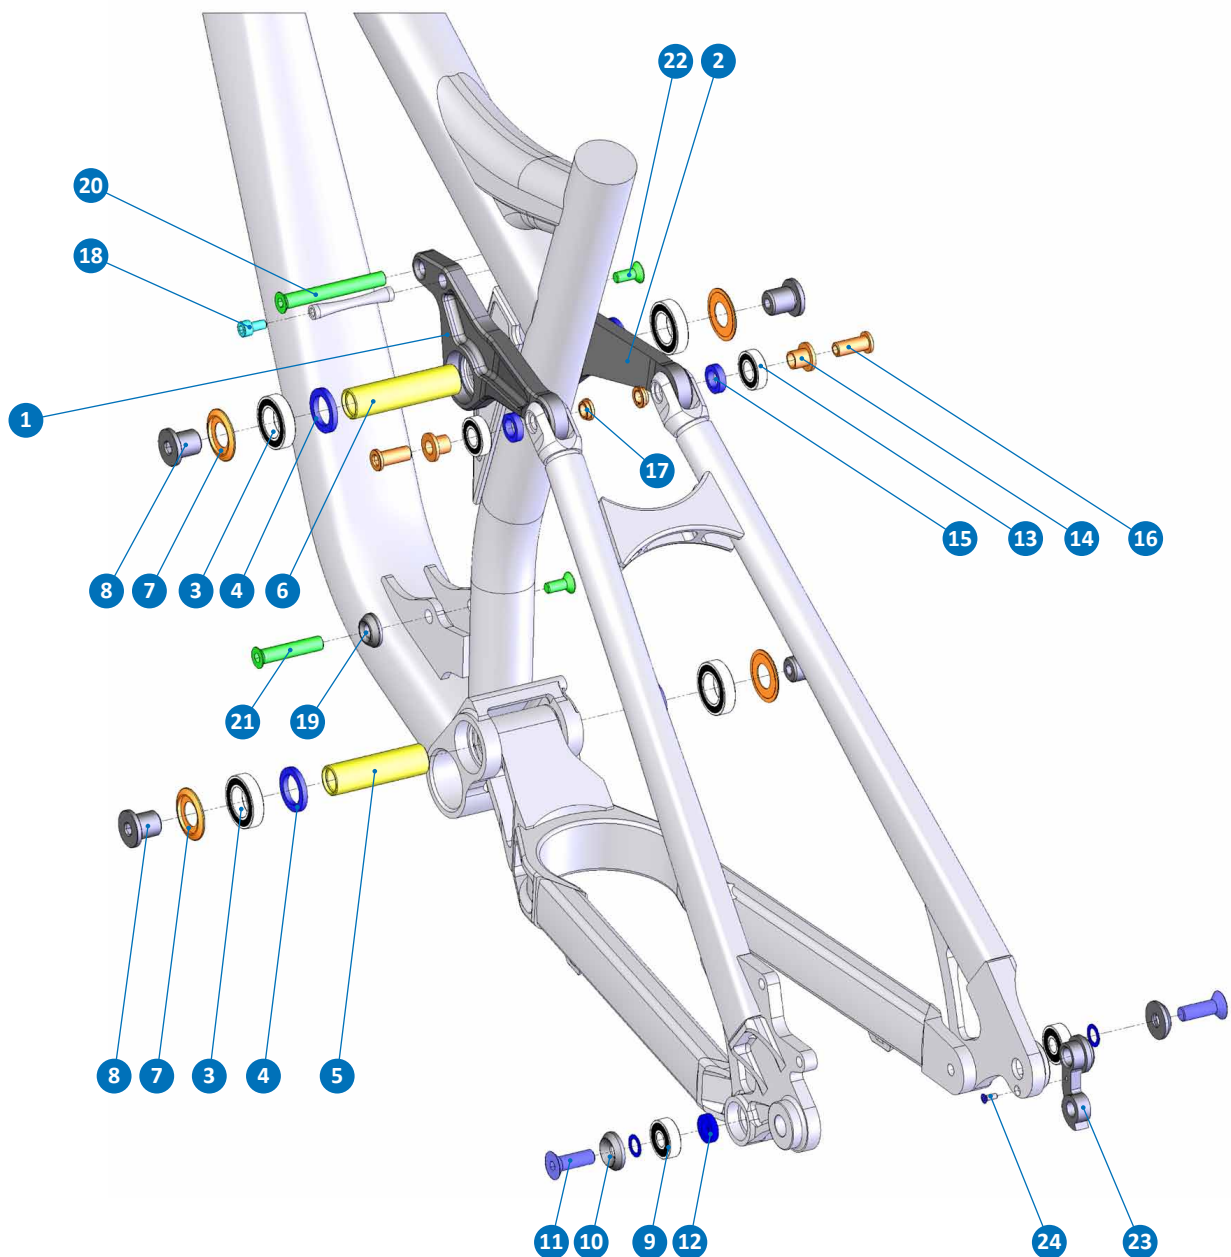

PRAYER

YEAR: 2009 - 2012

ITEM No.	DESCRIPTION	QTY.
1 - 2	UPPER LINK	1
3	6903 BEARING	4
4	D25xd17	4
5	D17x60L	1
6	TSD-LAX	1
7	AXB-DCV BEARING CUP	4
8	TSD-CAP SCREW	4
9	608 BEARING	2
10	D21,5xd8 BEARING CUP	2
11	M8x25L-M	2
12	D16xD8	2
13	6900 BEARING	2

ITEM No.	DESCRIPTION	QTY.
14	TXC-PWS SPACER	2
15	TXC-EWS SPACER	2
16	D9-L-21	2
17	D9-R-4	2
18	M5x10L	2
19	D19x8d	2
20	D8x65L	1
21	D8x38L	1
22	B228 SCREW	2
23	M047 HANGER	1
24	M3x8L-M	1

PART NUMBER	DESCRIPTION	COMPONENTS
<a href="#">099.12032</a>	<b>KIT 1: BEARING KIT 5</b>	6903 BEARING (x4) / 608 BEARING (x2) / 6900 BEARING
<a href="#">099.12033</a>	<b>KIT 2: SHOCK HARDWARE 5</b>	D8X38L / B327 BOLT CAP (x2) / M6x14L (x2) / M8x75L-P BOLT
<a href="#">099.12034</a>	<b>KIT 3: UPPER LINK KIT 8</b>	M14x15L SCREW (x2) / D30xd15 BEARING CUP (x2) / UPPER SPACER / D9-L-21L DO BOLT (x2) / 12MM AXLE (x2) / D16xd10 (x2) / D9-R-7 DO BOLT (x2) / D25xd17 (x2)
<a href="#">099.12030</a>	<b>KIT 4: LOWER LINK KIT 5</b>	M13,6x14,5L (x2) / D30xd14 (x2) / D17x60L / D25xd17 (x2) / M8x25L-M SCREW (x2) / D21,5x8d BEARING CUP (x2) / D16x8d (x2)
<a href="#">099.12010</a>	<b>KIT 5: HANGER KIT 2*</b>	M047 HANGER / M3x8L -M
<a href="#">099.12020</a>	<b>KIT 5: HANGER KIT 5**</b>	M037 HANGER / M8x5L (x1) / D10x3L (x1)

\* Prayer 2011 - 2012    \*\*Prayer 2009 - 2010